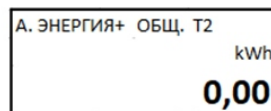

Памятка по считыванию показаний с приборов учета М2М

Вы – обладатель умного прибора учета.

Для включения подсветки и переключения кадров на экране нажмите кнопку управления ◀▶ на корпусе прибора.

При расчете **по круглосуточному тарифу** учитываются показания «А. ЭНЕРГИЯ+ОБЩ.».

При расчете **по тарифу «день-ночь»** – показания: «А.ЭНЕРГИЯ+ОБЩ. Т1»–день, «А. ЭНЕРГИЯ+ОБЩ. Т2»–ночь.

Данные автоматически поступают в компанию, дополнительно передавать показания не обязательно.