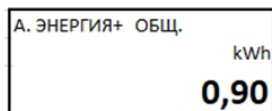

Памятка по считыванию показаний с приборов учета М2М

Вы – обладатель умного прибора учета.

Для включения подсветки и переключения кадров на экране нажмите кнопку управления ◀▶ на корпусе прибора.

При расчете **по круглосуточному тарифу** учитываются показания «А. ЭНЕРГИЯ+ОБЩ.».

При расчете **по тарифу «день-ночь»** – показания: «А.ЭНЕРГИЯ+ОБЩ. Т1»–день, «А. ЭНЕРГИЯ+ОБЩ. Т2»–ночь.

Данные автоматически поступают в компанию, дополнительно передавать показания не обязательно.